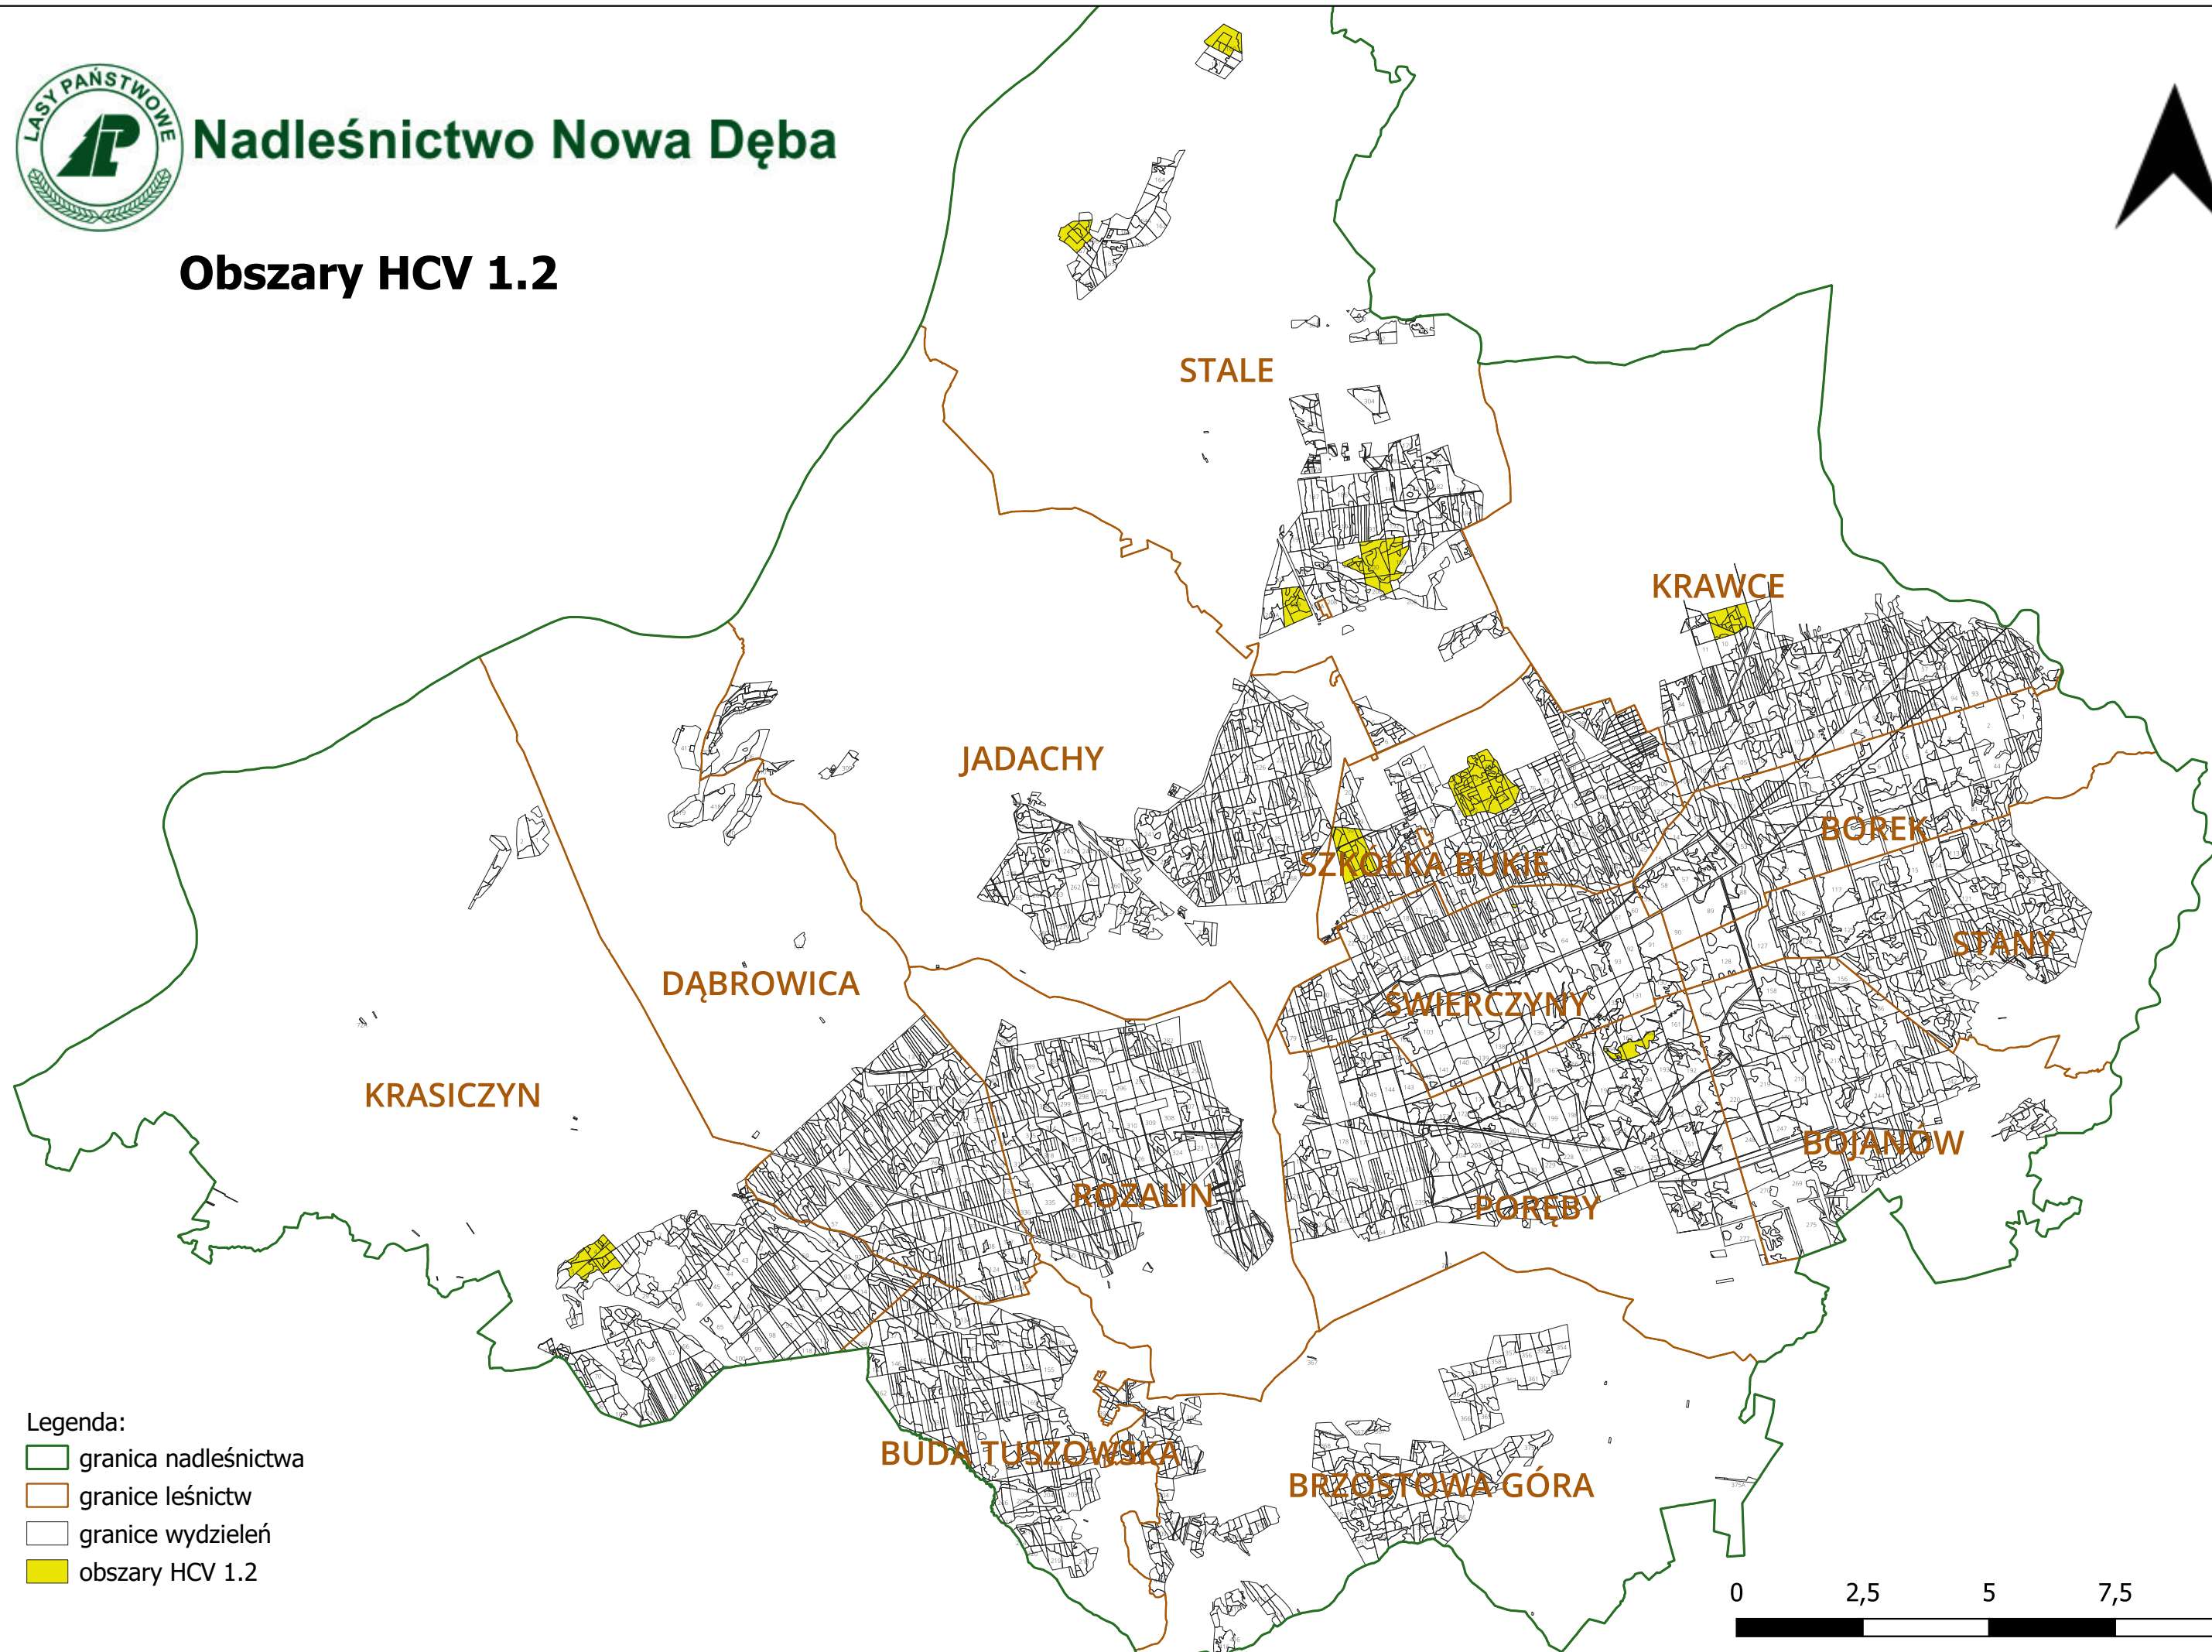

Nadleśnictwo Nowa Dęba

Obszary HCV 1.2

Legenda:

-  granica nadleśnictwa
-  granice leśnictw
-  granice wydziałów
-  obszary HCV 1.2