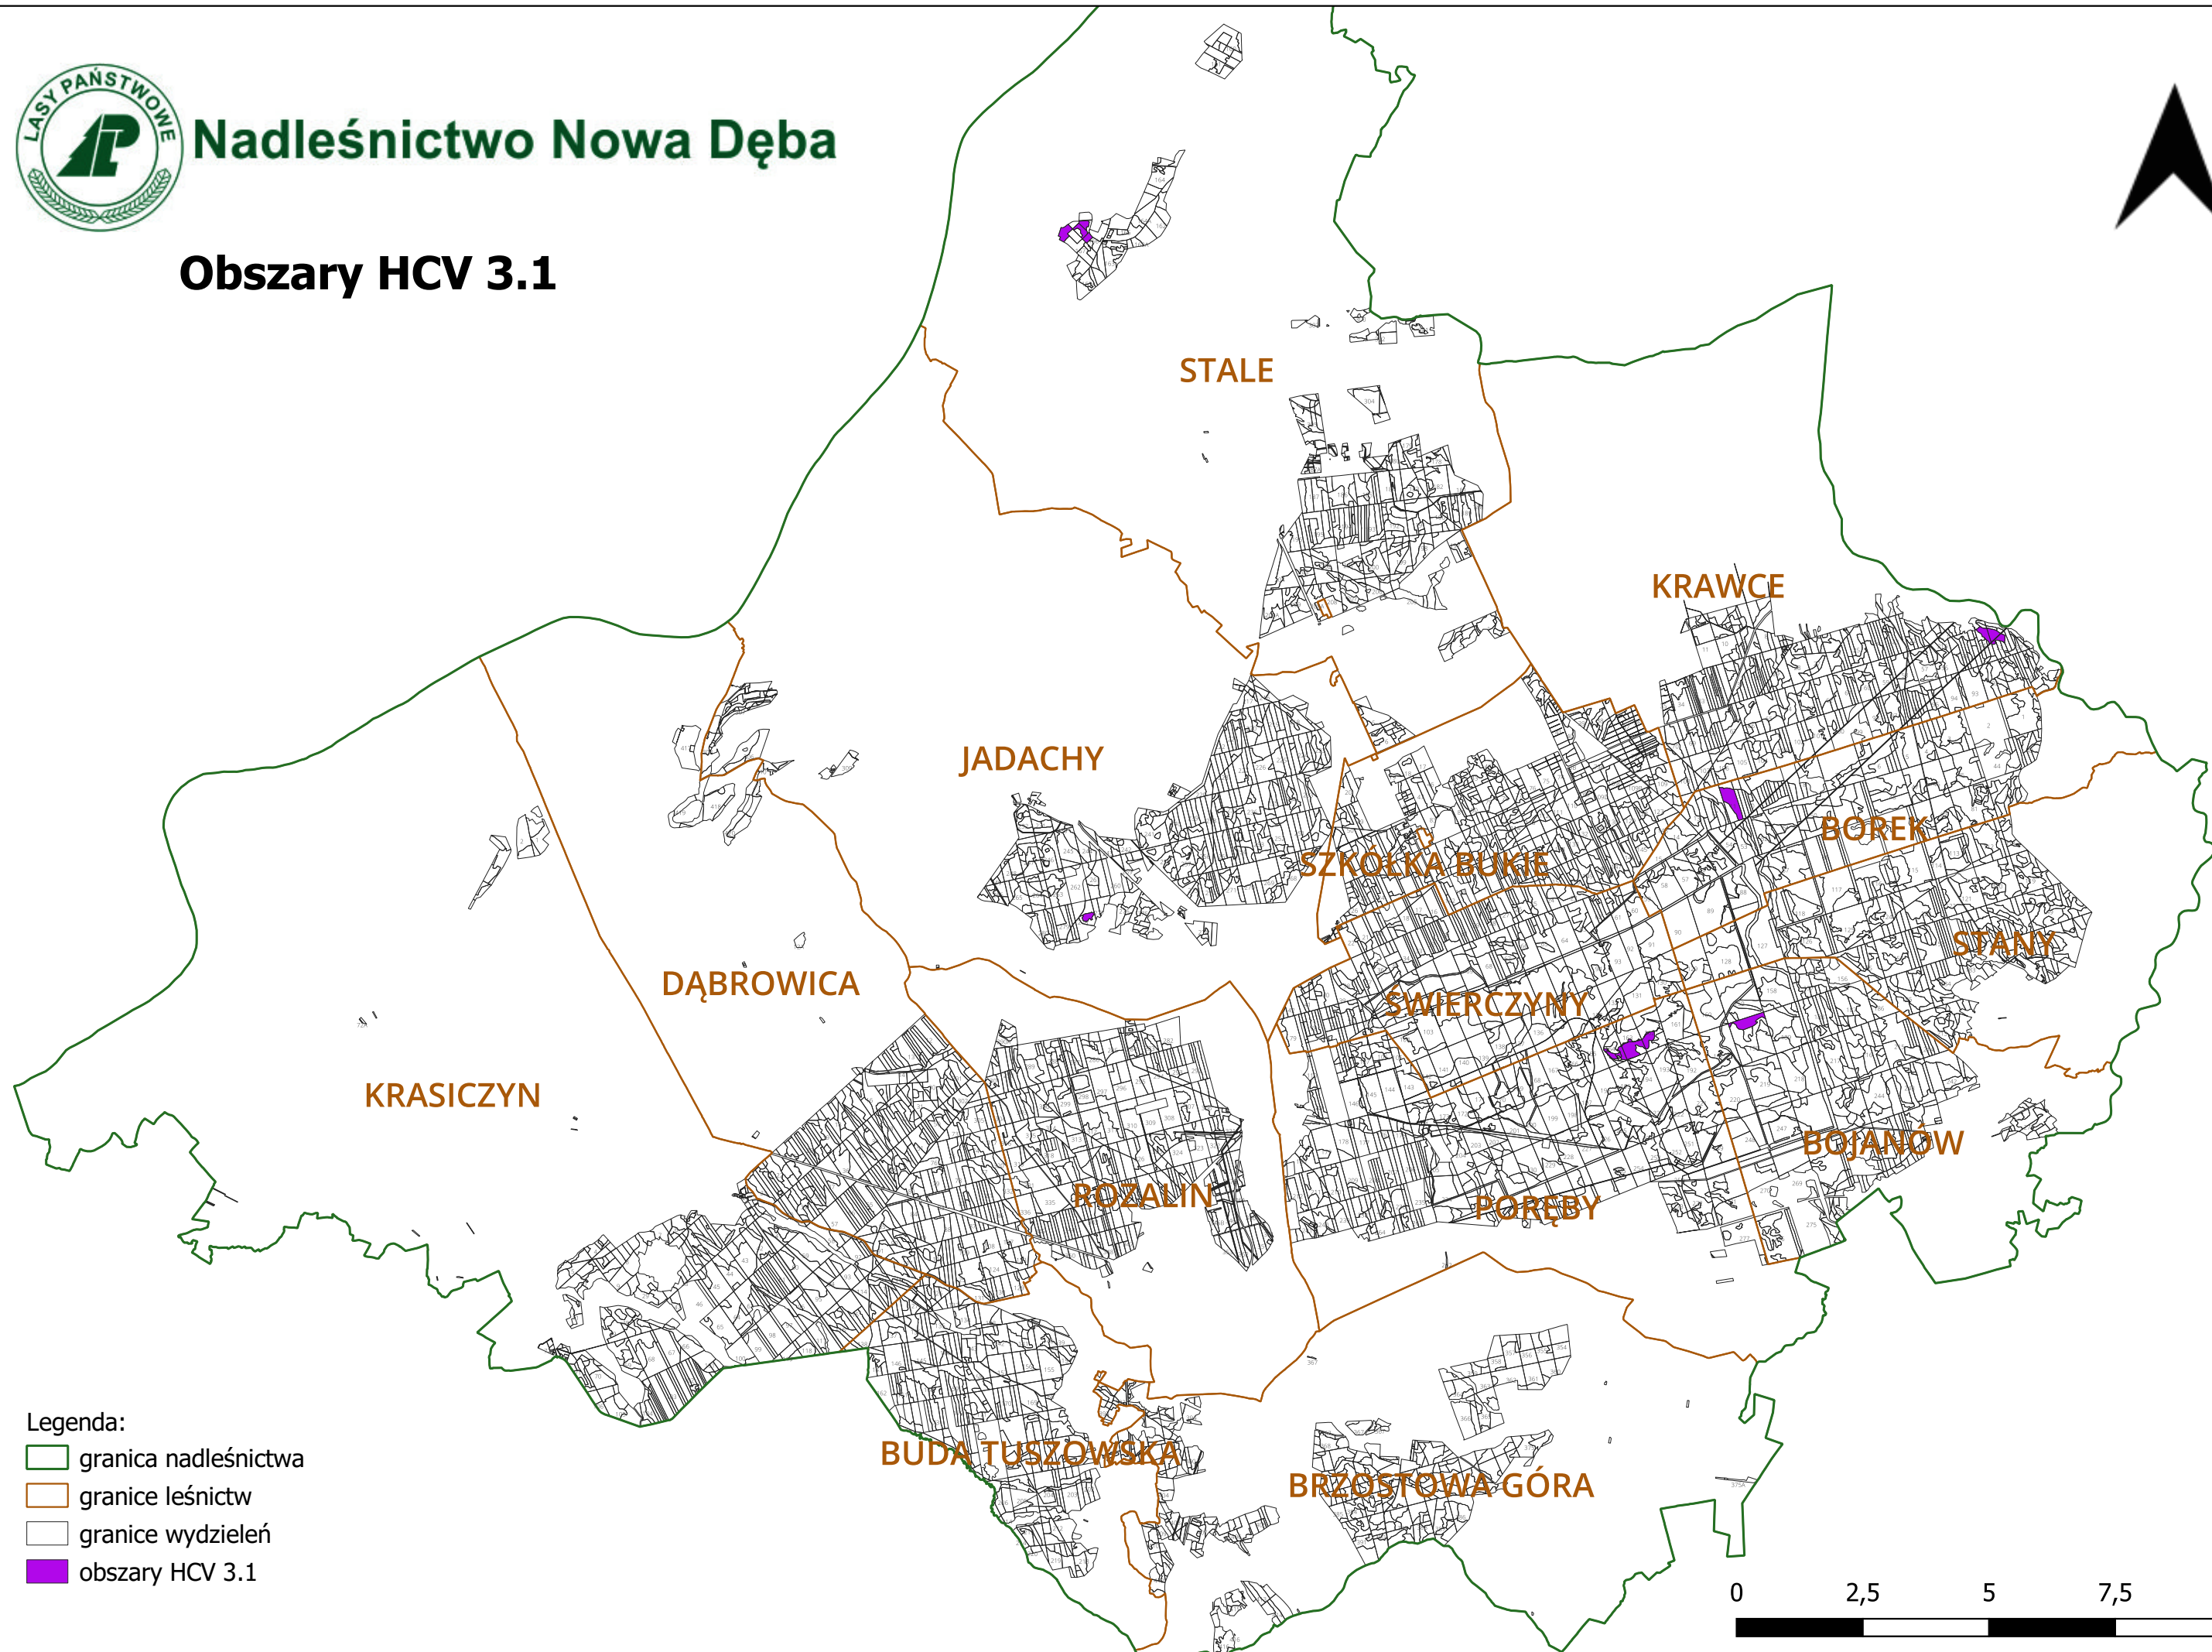

# Nadleśnictwo Nowa Dęba

## Obszary HCV 3.1

Legenda:

-  granica nadleśnictwa
-  granice leśnictw
-  granice wydziałów
-  obszary HCV 3.1