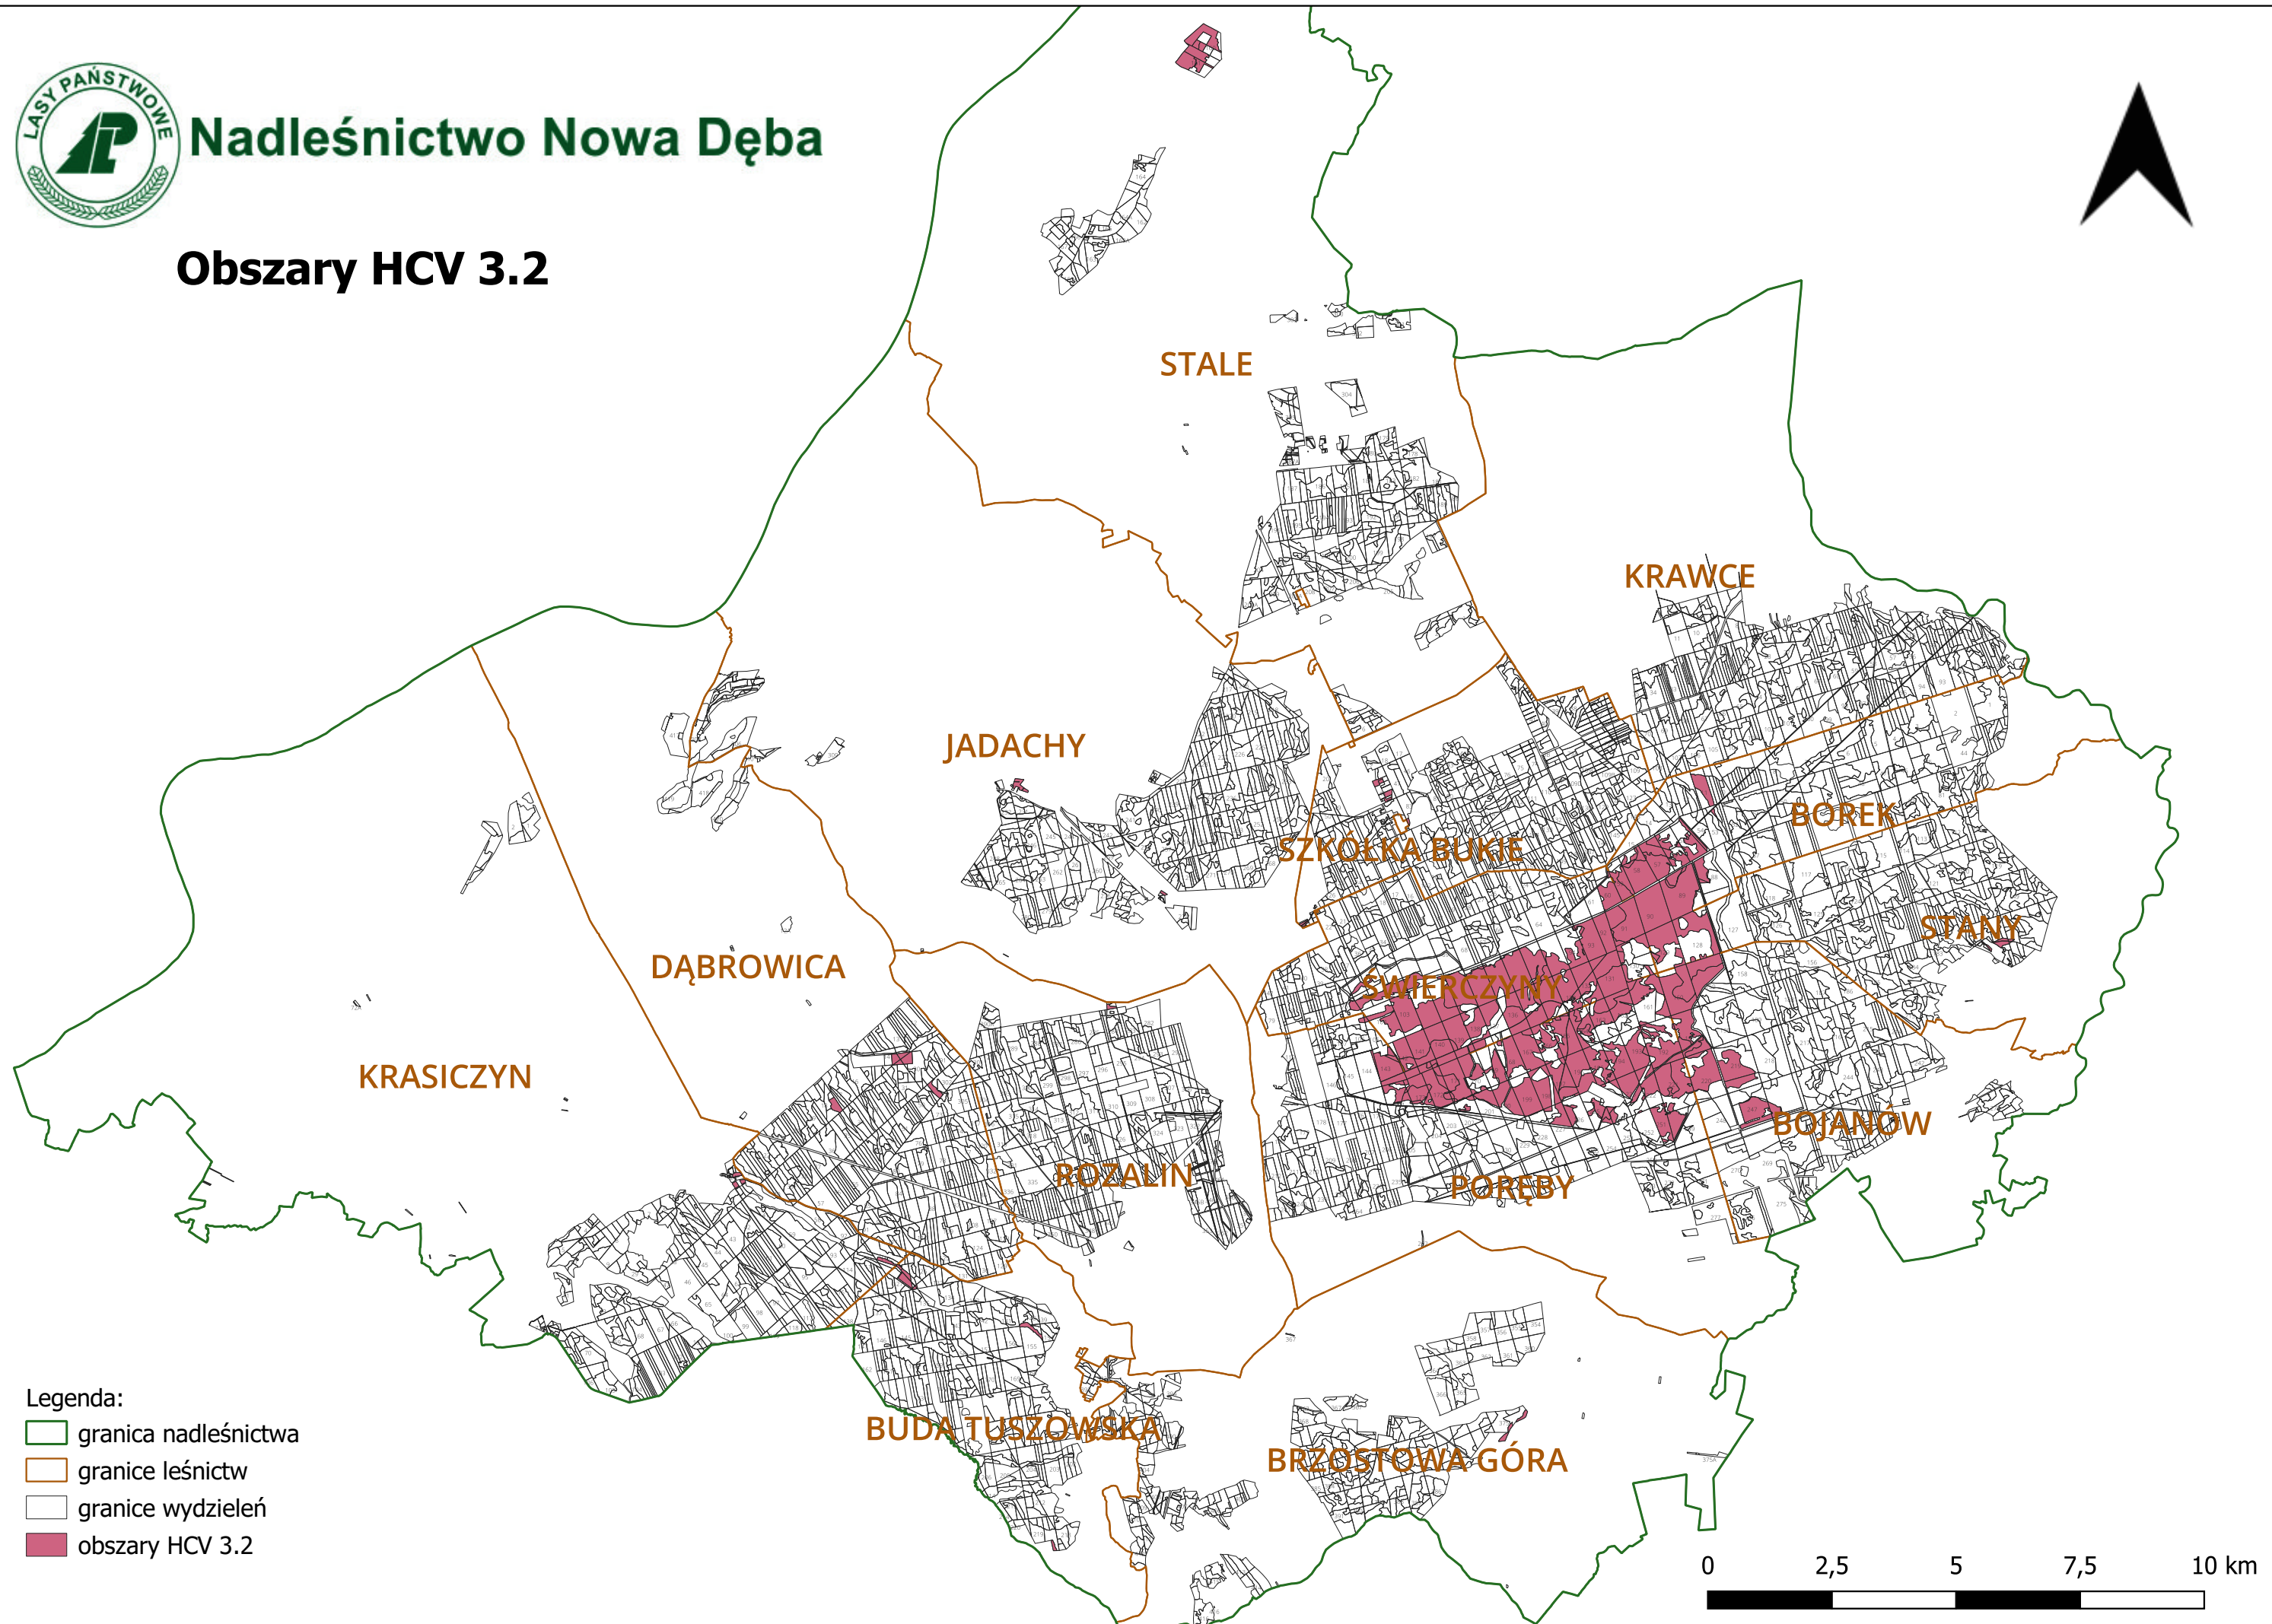

# Nadleśnictwo Nowa Dęba

## Obszary HCV 3.2

Legenda:

-  granica nadleśnictwa
-  granice leśnictw
-  granice wydziałów
-  obszary HCV 3.2